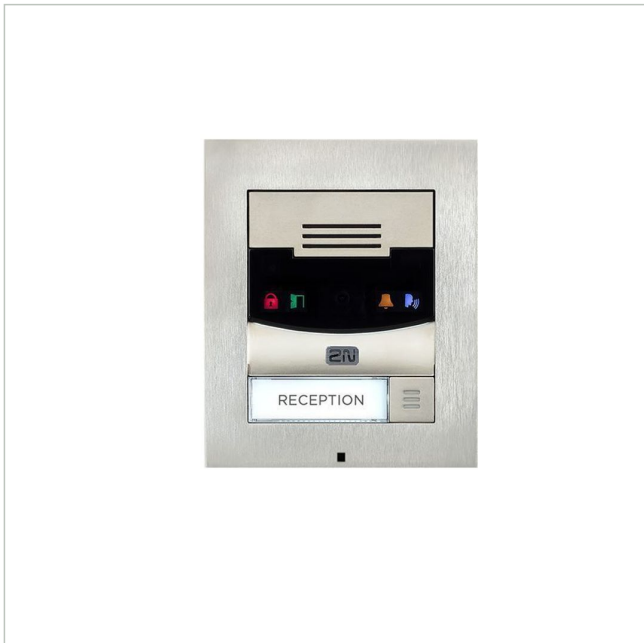

2N IP Solo Surface

Artikelnummer: 217602

An Axis company

Netzwerk Türstation, 1 Ruf Taste, Basiseinheit, Kamera, IK08, IP54, Aufputzmontage

Abb. ähnlich

Hauptmerkmale

- SIP Sprech Elektronik mit 2W Lautsprecher und Mikrofon
- Eine Direktrufftaste, durchleuchtet mit Beschriftungsfeld
- Full-Duplex-Audio, Lautstärke einstellbar
- IP Kamera, Tag/Nacht, 120° hView, Infrarotbeleuchtung
- Statusanzeige über Piktogramme
- Ein NC/NO Relaiskontakt, ein aktiver Schaltausgang

- Geeignet zur Benutzung mit 2N® Indoor Touch
- Konfiguration per Webinterface oder Verwaltungssoftware
- Stromversorgung über PoE (802.3af) oder Netzteil 12VDC/2A
- Robustes Zink- Druckgussgehäuse, IK08, Schutzklasse IP54
- Gehäuse für Aufputzmontage
- Betriebstemperatur: -40 bis +60 °C

Spezifikationen

Serie	2N IP Solo
Kameratyp	Türsprechanlage
Kamera	HD Netzwerkkamera
Numerische Tastatur	nein
Anzeigedisplay	nein
Chipgröße	1/3"
Videokompression	H.263, H.263+, H.264, M-JPEG, MPEG-4
Bildauflösung max.	1280x960
Bildübertragungsrate	30 fps
Wide Dynamic Range (WDR)	nein

2N IP Solo Surface

Fortsetzung Spezifikationen

Bildwinkel horizontal	120°
Beleuchtung	Infrarot
Mikrofon	Integriert
Audiokompression	G.711, G.729
VoIP Signalisierung	SIP 2.0
Farbe (Gehäuse)	silbergrau
Gehäusematerial	Metall
Lautsprecher	2,0W max.
Netzwerk	10/100Base-TX RJ45
Alarめingänge	nein
Interner Speicher	nein
Schaltausgänge	1x 12V/400mA, 1x Relais
Ruftasten	1, beleuchtet, manuell beschriftbar
Montageart	Aufputz
Stromversorgung	12VDC, PoE
Vandalismusgeschützt	ja
Temperaturbereich (Betrieb)	-40°C ~ +60°C
Schutzart	IP54
ONVIF	ja
Zertifizierungen	IK08
Hersteller-Nummer	9155301CS